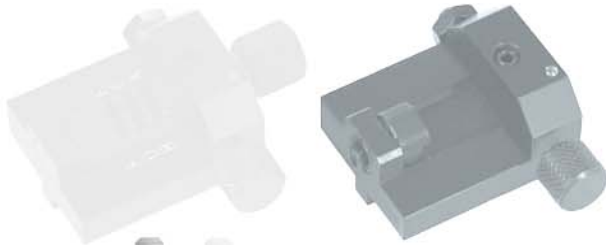

ILLUSTRAZIONI TECNICHE E SEGNI CONVENZIONALI
 TECHNICAL ILLUSTRATIONS AND SYMBOLS
 TECHNISCHE ABBILDUNGEN UND UNTERSCHIEDUNGSZEICHEN
 ILLUSTRATIONS TECHNIQUES ET SIGNES CONVENTIONNELS
 ILUSTRACIONES TECNICAS Y SIMBOLOS CONVENCIONALES

1

TO FIT: FOR

OPTIONAL
2

3
 MTB
 Dispositivo a codice
 Code attachment
 Code-Vorrichtung
 Dispositif à code
 Dispositivo a código

4
 RIC01808B
 Fresino HC208
 Cutter HC208
 Fräser HC208
 HC208
 C208

RIC01809B
 Tastatore C208
 Tracer Point C208
 Taster C208
 Palpeur C208
 Palpador C208