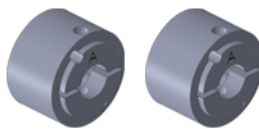

BIANCHI 1770 GROUP

Innovatori by design | Since 1770

OPTIONAL

COPY

OPZ08575B
 Morsetto KT0
 Jaw KT0
 Spannbacke KT0
 Etau KT0
 Mordaza KT0

OPZ09448B

Adattatori modello A per chiavi Ø=10 mm
 Adaptors model A for keys Ø=10 mm
 Adapter model A für schlüssel Ø=10 mm
 Adapteur catégorie A pou clés Ø=10 mm
 Adaptador modelo/tipo A para llaves Ø=10 mm

TO FIT : CHIAVI TUBOLARI - TUBULAR KEYS

TO
FIT : **FTH (F)**

TO
FIT : **JPM (F)**

OPTIONAL

COPY

OPZ

Morsetto KT6 per JPM
Jaw KT6 for JPM
Spannbacke KT6 für JPM
Etau KT6 pour JPM
Mordaza KT6 para JPM

OPTIONAL

COPY

OPZ08558B
 Morsetto KT5 per Laperche
 Jaw KT5 for Laperche
 Spannbacke KT5 für Laperche
 Etau KT5 pour Laperche
 Mordaza KT5 para Laperche

OPTIONAL

COPY

OPZ08568B
 Morsetto KT8 per Pollux
 Jaw KT8 for Pollux
 Spannbacke KT8 für Pollux
 Etau KT8 pour Pollux
 Mordaza KT8 para Pollux