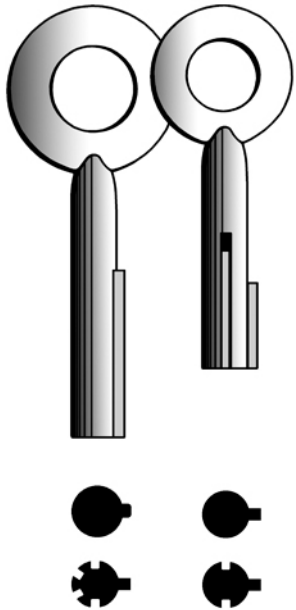

OPTIONAL

COPY

OPZ08579B
Morsetto KT9 per Pollux
Jaw KT9 for Pollux
Spannbacke KT9 für Pollux
Etau KT9 pour Pollux
Mordaza KT9 para Pollux