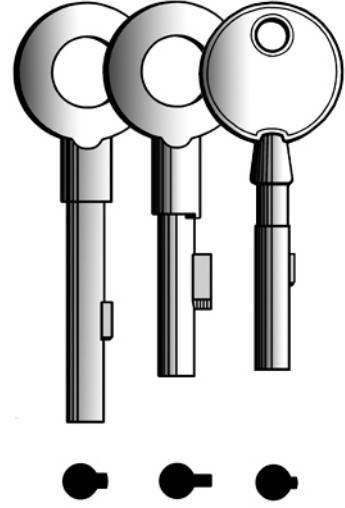

OPTIONAL

COPY

OPZ08558B
Morsetto KT5 per Laperche
Jaw KT5 for Laperche
Spannbacke KT5 für Laperche
Etau KT5 pour Laperche
Mordaza KT5 para Laperche

OPTIONAL

COPY

OPZ08568B
Morsetto KT8 per Pollux
Jaw KT8 for Pollux
Spannbacke KT8 für Pollux
Etau KT8 pour Pollux
Mordaza KT8 para Pollux