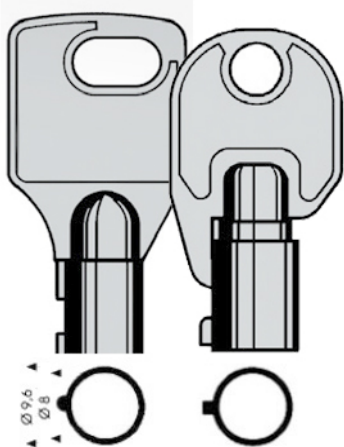

BIANCHI 1770 GROUP

Innovatori by design | Since 1770

OPTIONAL

COPY

OPZ08575B
 Morsetto KT0
 Jaw KT0
 Spannbacke KT0
 Etau KT0
 Mordaza KT0

OPZ09448B

Adattatori modello A per chiavi Ø=10 mm
 Adaptors model A for keys Ø=10 mm
 Adapter model A für schlüssel Ø=10 mm
 Adapteur catégorie A pou clés Ø=10 mm
 Adaptador modelo/tipo A para llaves Ø=10 mm

TO FIT : CHIAVI TUBOLARI - TUBULAR KEYS

TO
FIT : **FTH (F)**

TO
FIT : **JPM (F)**

OPTIONAL

COPY

OPZ

Morsetto KT6 per JPM
Jaw KT6 for JPM
Spannbacke KT6 für JPM
Etau KT6 pour JPM
Mordaza KT6 para JPM

OPTIONAL